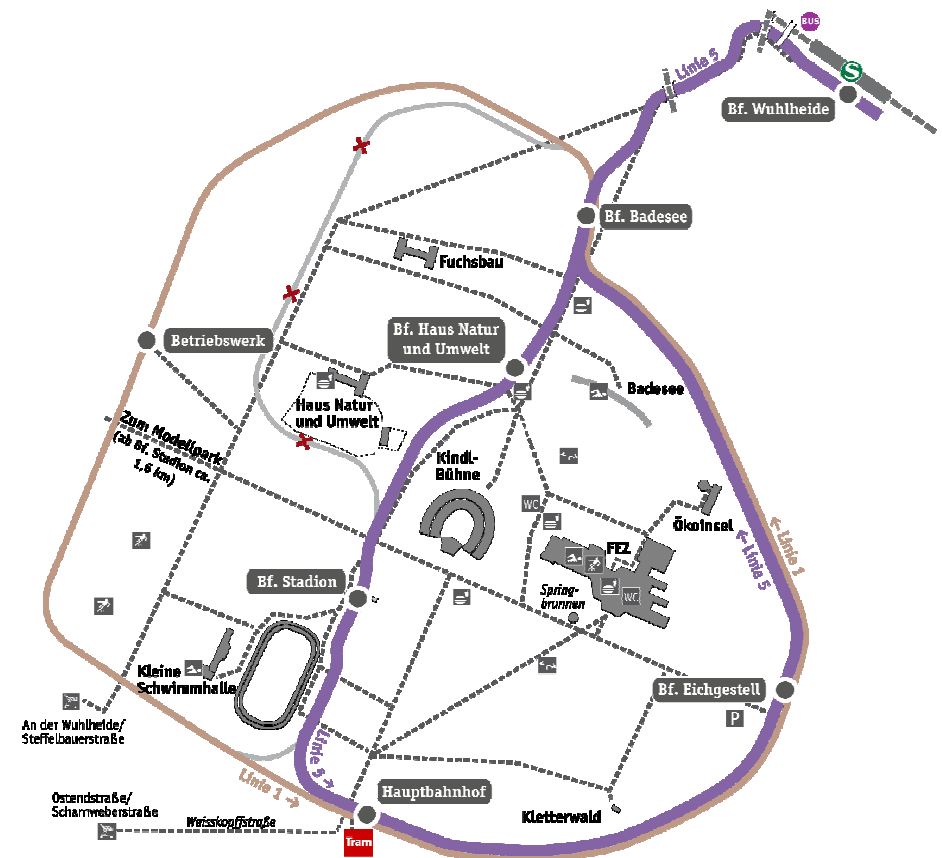

Fahrplan der Parkeisenbahn Wuhlheide mit Halloweenfahrten

gültig am: 31.10.2017

Bemerkungen			H		H	H	H	H	H	H
Zugnr.		55024	51025	55026	51027	51029	51031	51033	51035	51037
Hauptbahnhof	ab	16:32	17:00	17:07	17:30	18:00	18:30	19:00	19:30	20:00
Eichgestell	an	16:35	|	17:10	|	|	|	|	|	|
	ab	16:37	17:03	17:12	17:33	18:03	18:33	19:03	19:33	20:03
Badesee	an	16:41	|	17:16	|	|	|	|	|	|
	ab	16:42	17:16	17:17	17:46	18:16	18:46	19:16	19:46	20:16
Wuhlheide	an	16:46		17:21						
	ab	16:52		17:27						
Badesee	an	|		|						
	ab	16:56		17:31						
Haus Natur und Umwelt	an	16:57		17:32						
	ab	16:59		17:34						
Stadion	an	17:01		17:36						
	ab	17:02		17:37						
Betriebswerk	an		|		|	|	|	|	|	|
	ab		17:21		17:51	18:21	18:51	19:21	19:51	20:21
Hauptbahnhof	an	17:04	17:25	17:39	17:55	18:25	18:55	19:25	19:55	20:25

H... Halloweenfahrten, Ein- und Ausstieg nur am Hauptbahnhof